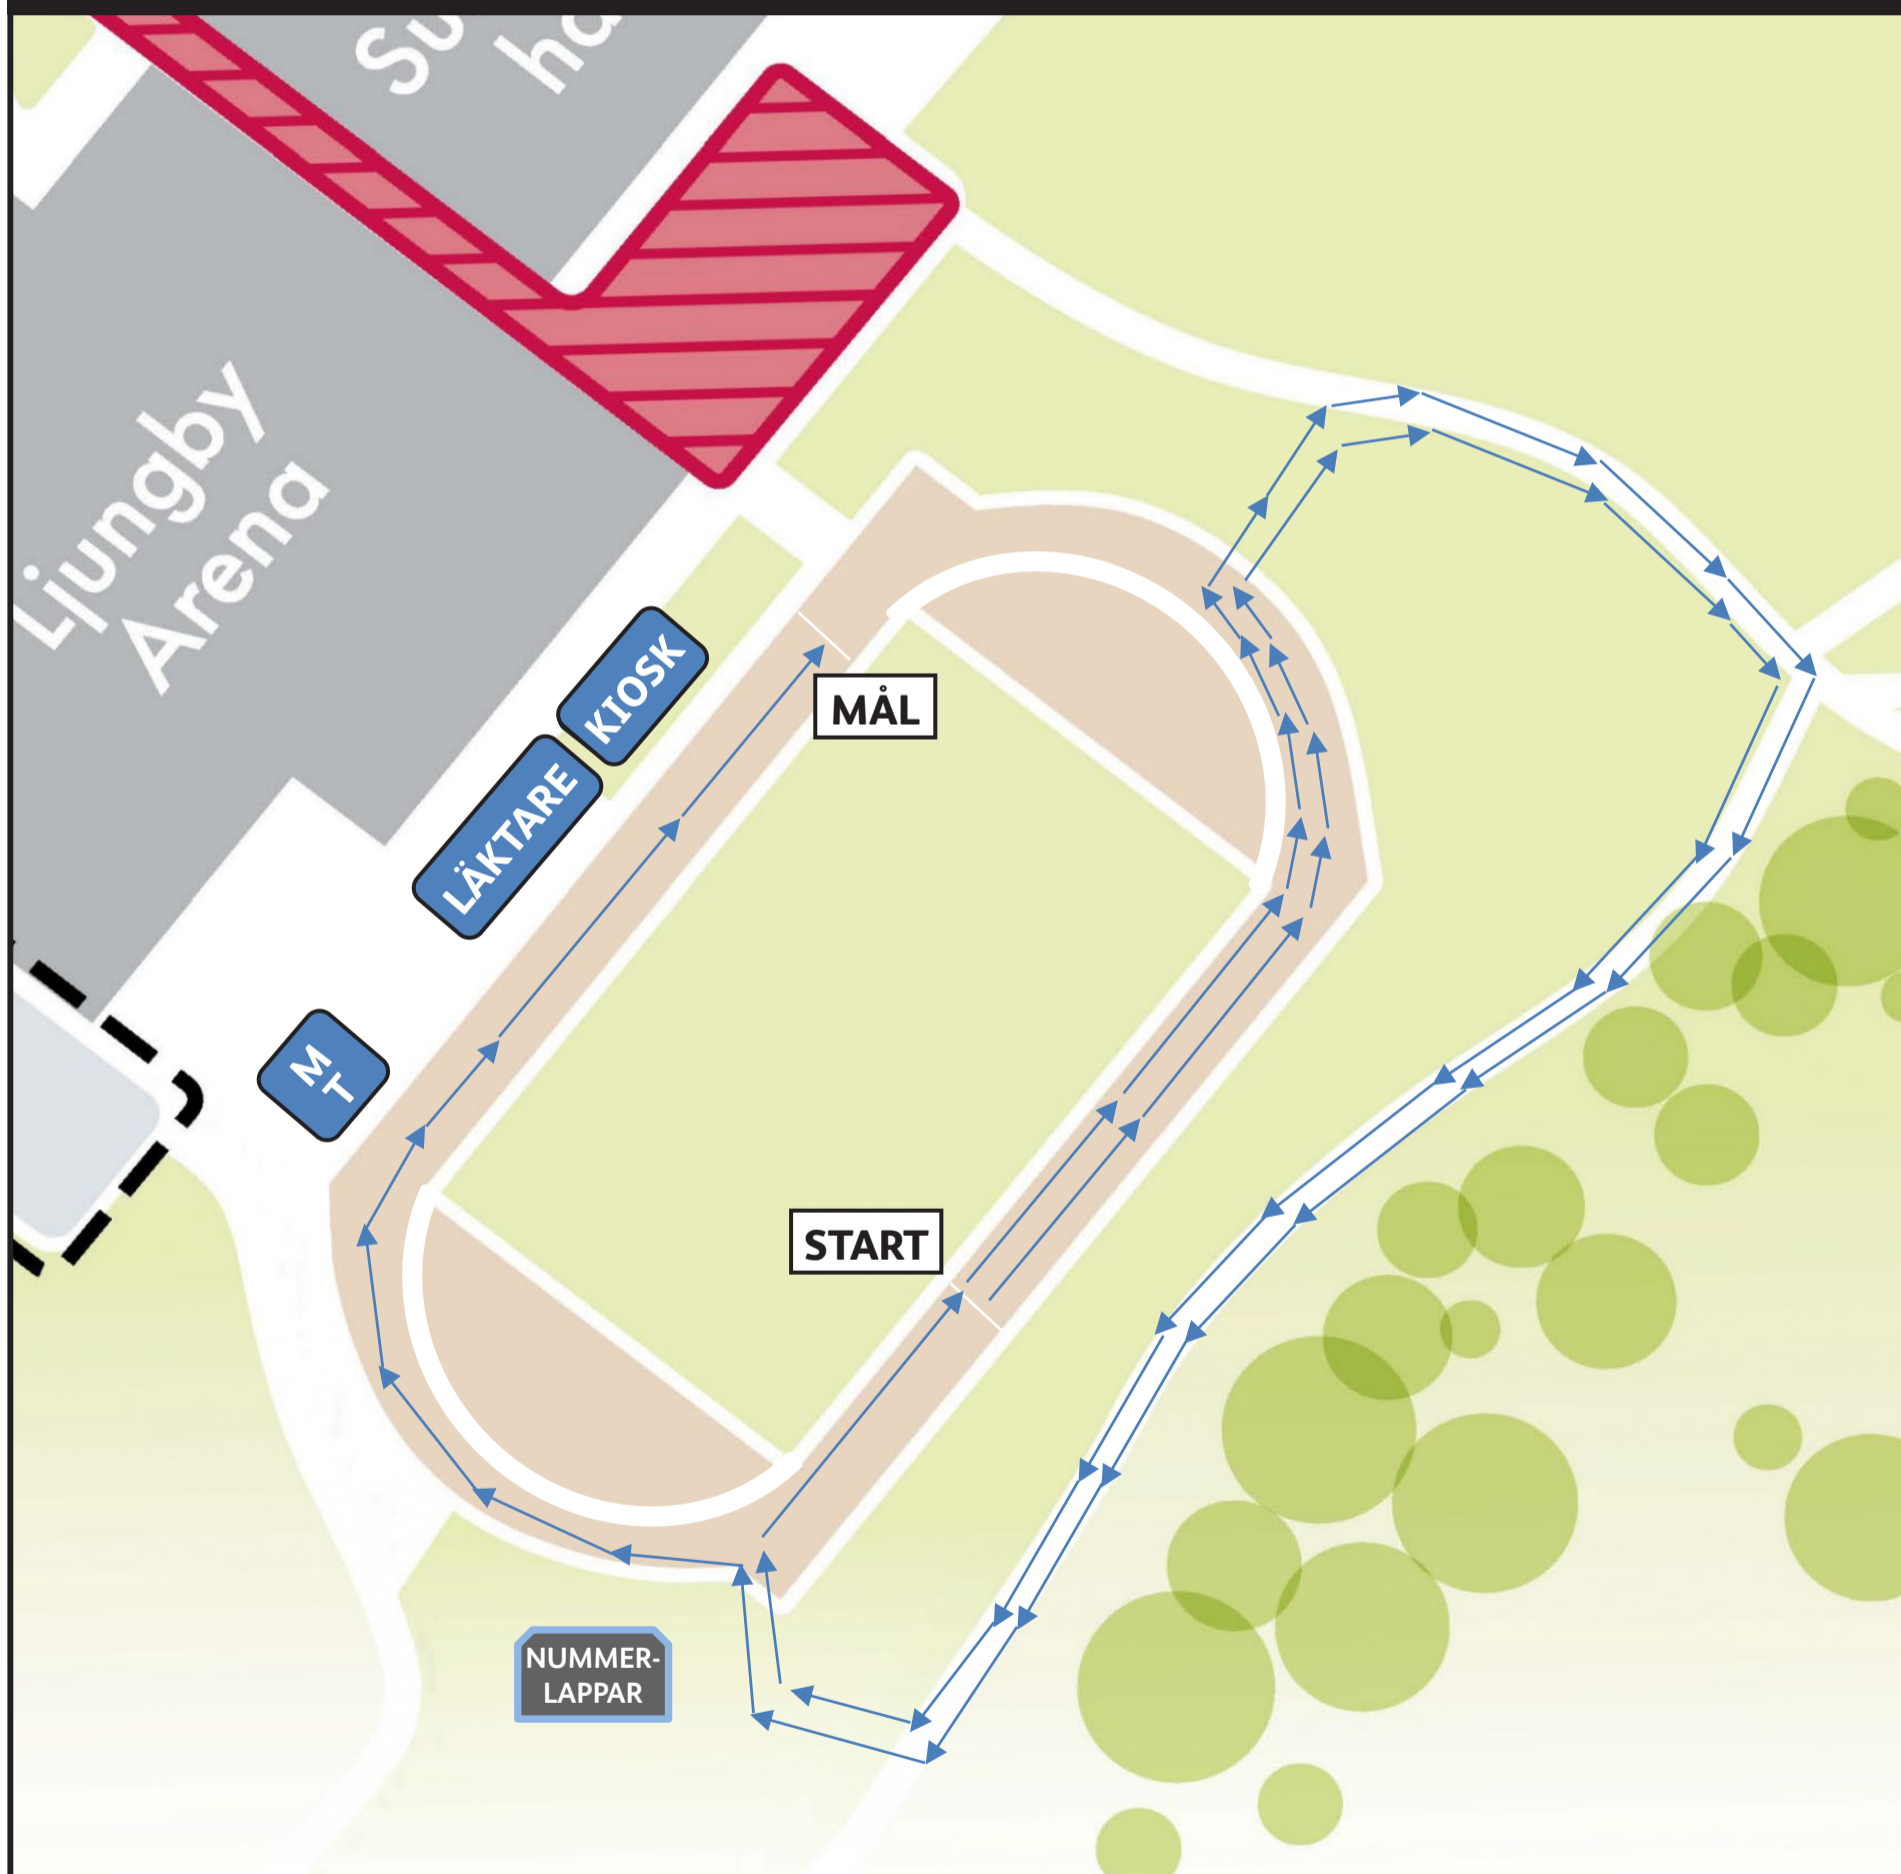

Kalvinknatet 2025

Bansträckning Kalvinknatet 2025 Ljungby torsdag 15 maj

Banan går på vår friidrottsarena, Sunnerbovallen och på cykelvägen utanför.

Barn födda 2014–2017: Sträcka 1400 meter

WWW.KALVINKNATET.SE/LJUNGBY