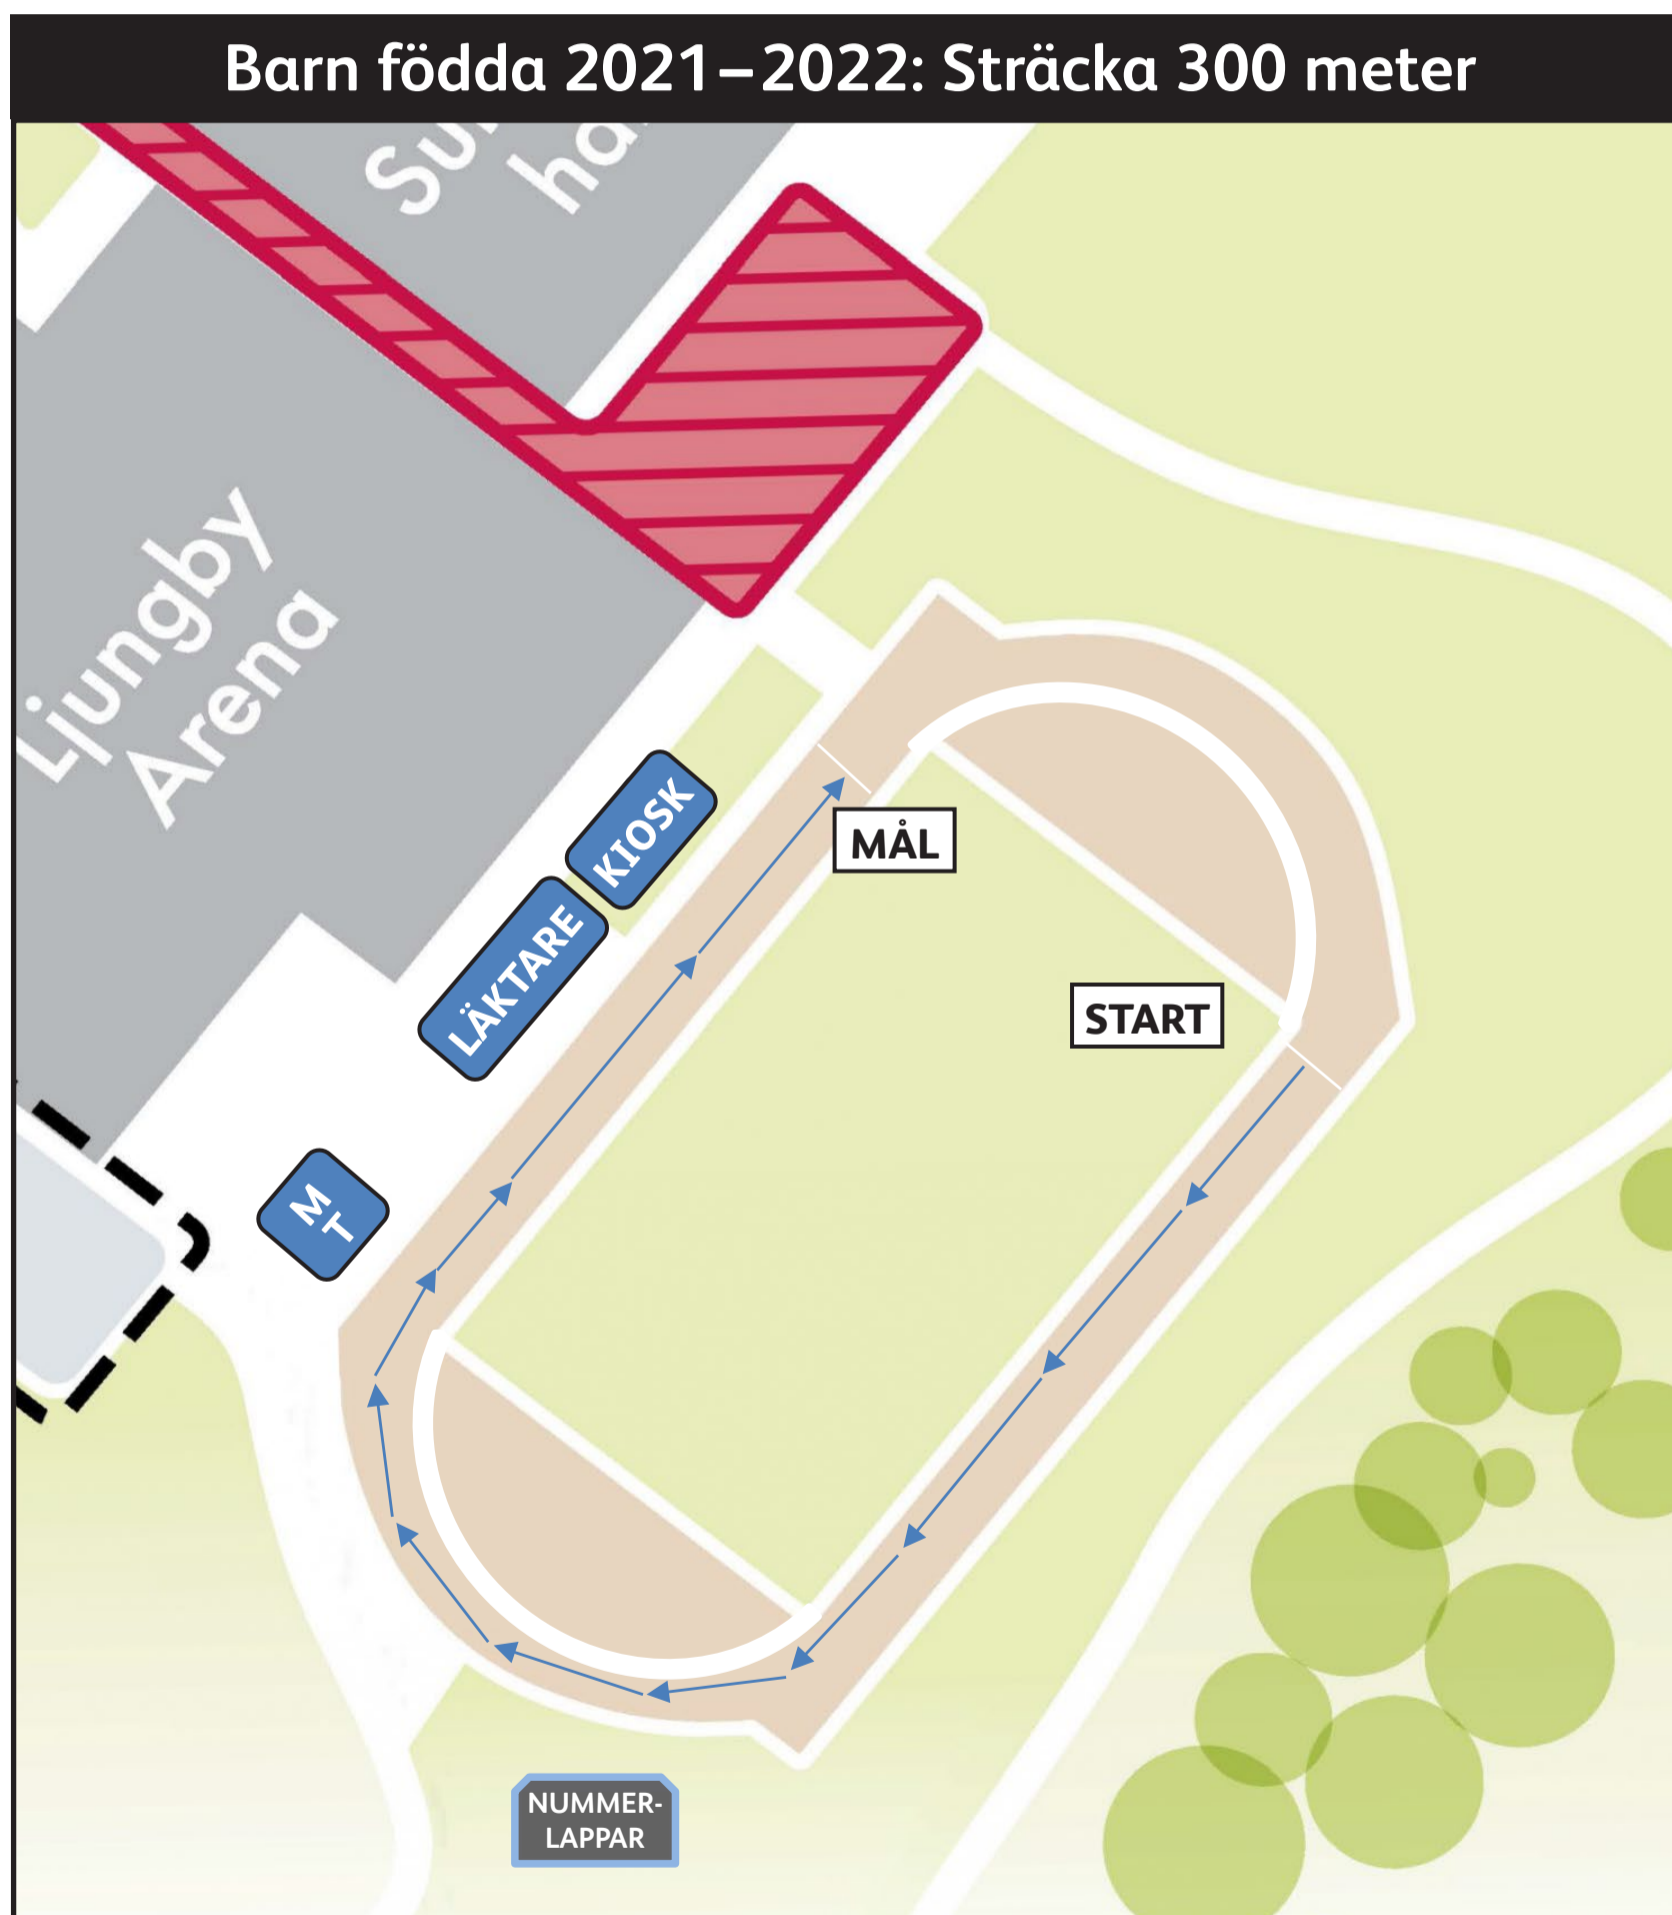

Kalvinknatet 2025

Bansträckning Kalvinknatet 2025 Ljungby torsdag 15 maj

Banan går på vår friidrottsarena, Sunnerbovallen och på cykelvägen utanför.

WWW.KALVINKNATET.SE/LJUNGBY