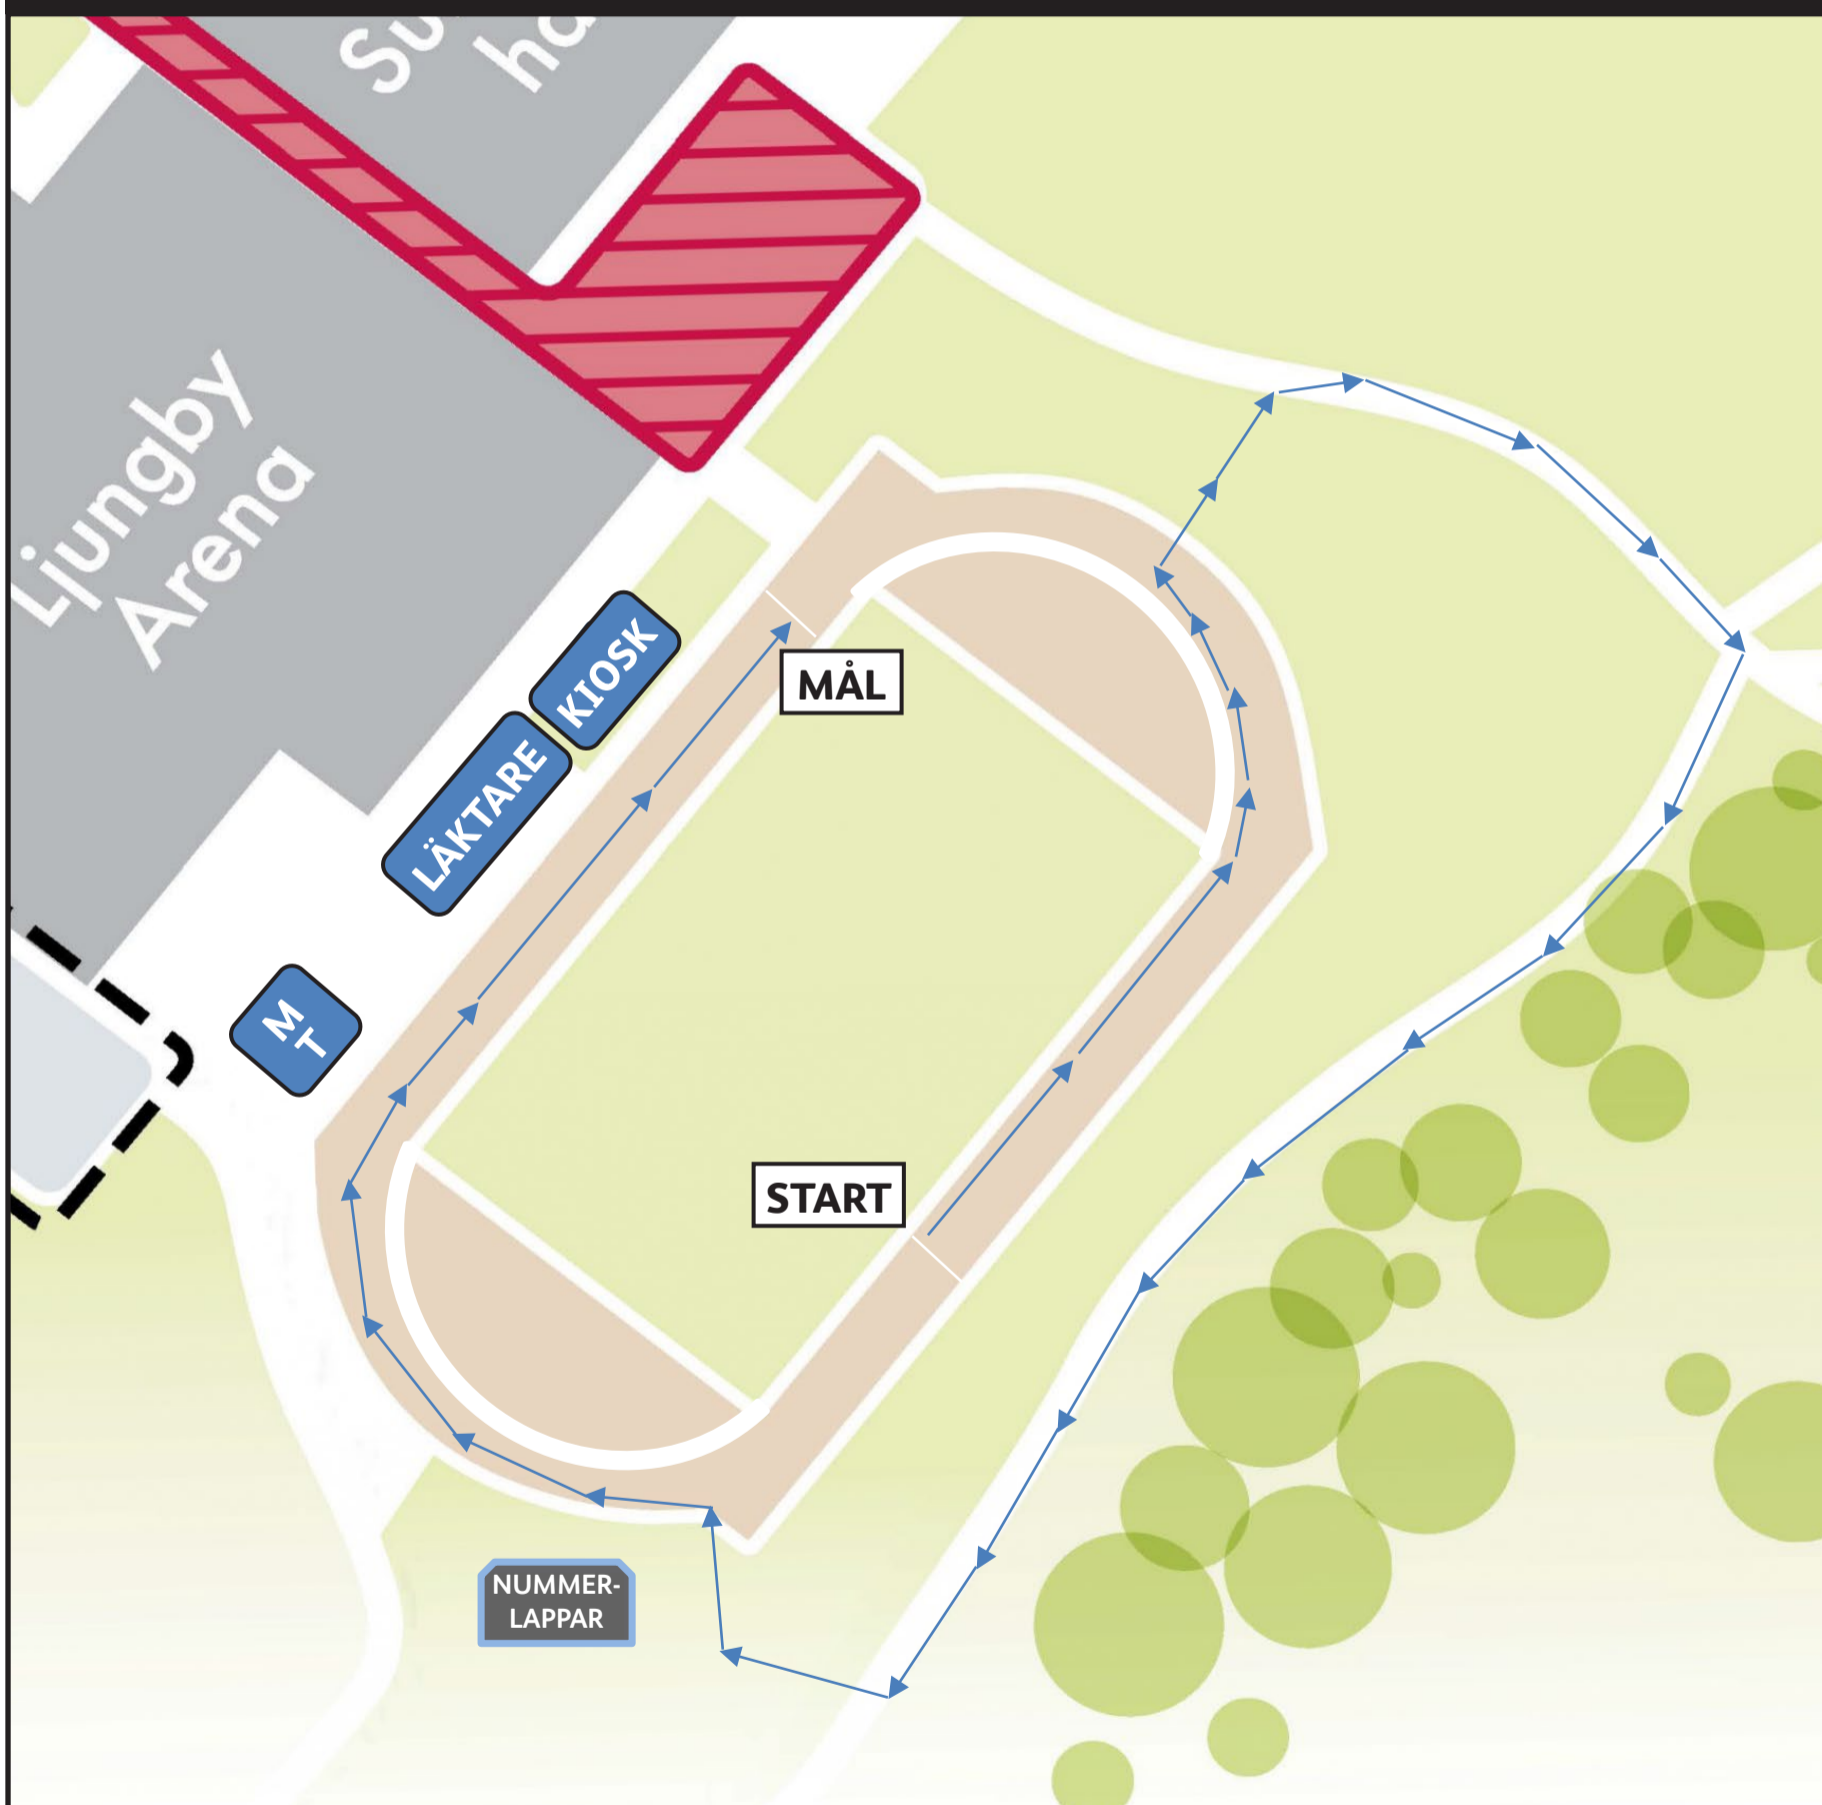

Kalvinknatet 2025

Bansträckning Kalvinknatet 2025 Ljungby torsdag 15 maj

Banan går på vår friidrottsarena, Sunnerbovallen och på cykelvägen utanför.

Barn födda 2018–2020: Sträcka 800 meter

WWW.KALVINKNATET.SE/LJUNGBY