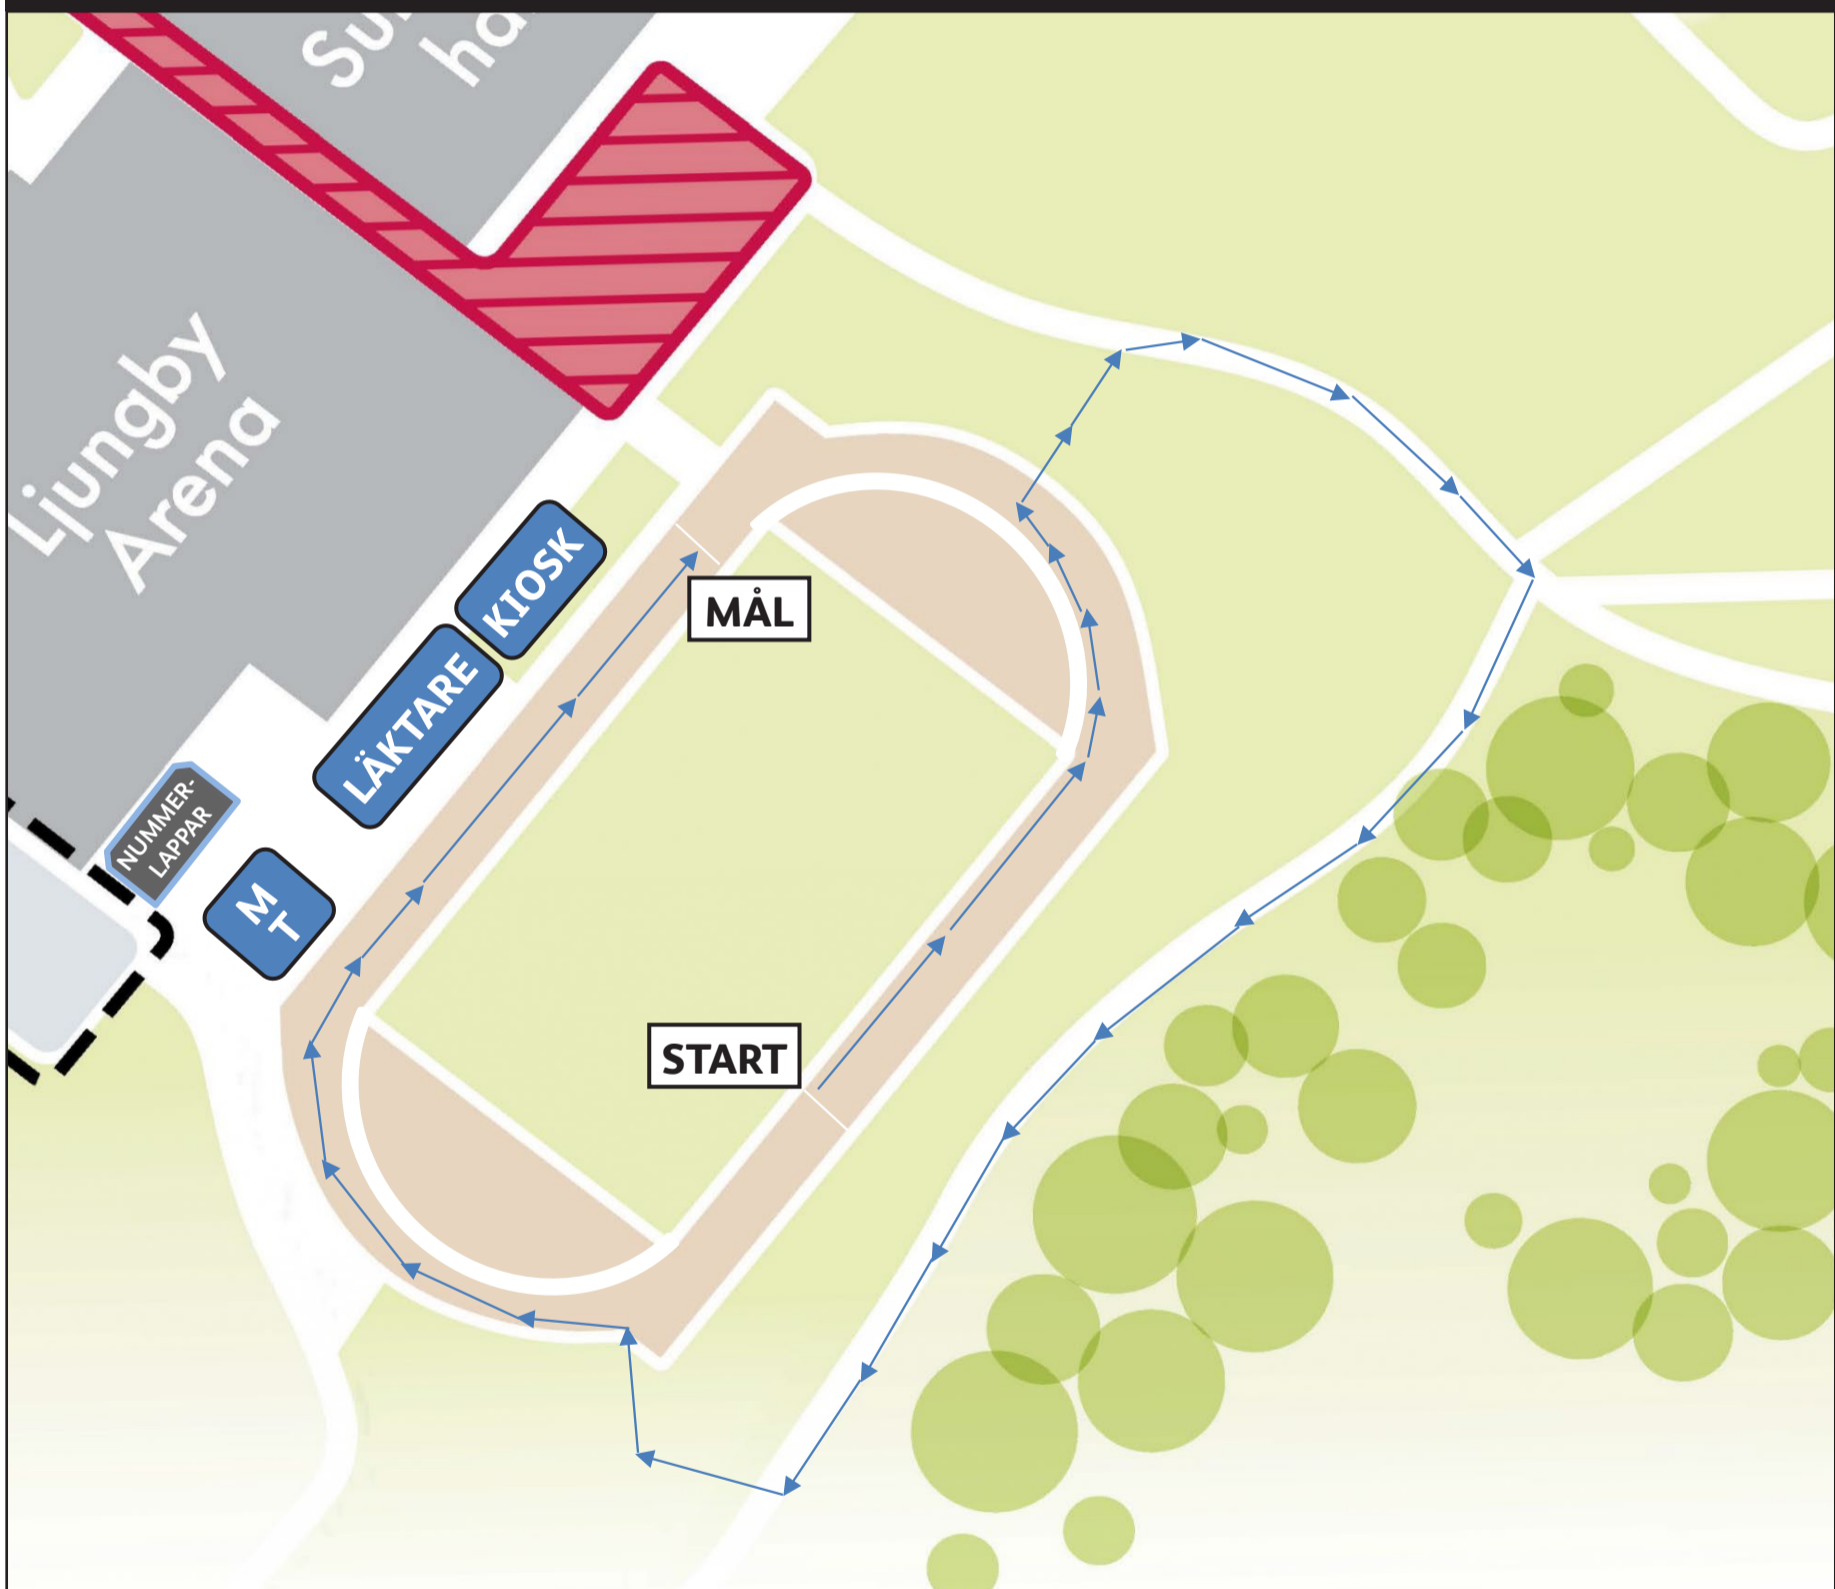

Kalvinknatet 2026

Bansträckning Kalvinknatet 2026 Ljungby torsdag 7 maj

Banan går på vår friidrottsarena, Sunnerbovallen och på cykelvägen utanför.

Barn födda 2019–2021: Sträcka 800 meter

WWW.KALVINKNATET.SE/LJUNGBY